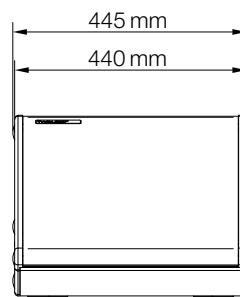

Anwendungen

- » Galas, Events und Shows
- » Kirchen
- » Theater, Arenen und Veranstaltungsplätze
- » Bars und Restaurants

C12

DATENBLATT

Technische Daten

Bestückung	1x 12" LF 1x 1,4" HF mit 3" Diaphragma
Frequenzgang	62 - 17000Hz
Belastbarkeit (Programm/Peak)	Passiv: 700/1400W bi-amp: 280/560W HF, 700/1400W LF
Impedanz	Passiv: 8Ω bi-amp: 20Ω HF / 8Ω LF
Abstrahlwinkel (H x V)	70° x 55° drehbar
Kenschalldruck 1W/1m	101 dB
SPLmax / 1m	132 dB
Anschluss	speakON® NL4 1± (passiv) NL4 1± HF / 2± LF (bi-amp)
Maße (H x B x T)	348 x 445 x 500 mm
Gewicht	19,6 kg
Oberfläche	Warnex Strukturlack (Optional: RAL Farben)
Zubehör	siehe twaudio.de

Technische Zeichnung

Seitenansicht von rechts

Vorderansicht

Seitenansicht von links

Draufsicht

Frequenzgang

FULL mode / **FLAT mode** / CUT mode | IMPEDANZ

Abstrahlverhalten

Gehäuseausstattung: Multiplex-Birkenholz mit zwei Griffen sowie 8× Gummifüßen
Standardfarbe: schwarz, lackiert mit 1K Strukturlack
Frontgitter: schwarz, stabiles pulverbeschichtetes Stahlgitter mit Akustikschaum hinterlegt
Montage: 2× Air-Cargo Rigging-Schienen zur Aufnahme von Montagezubehör
Weitere Verwendung: Hochständerflansch zur Verwendung mit Stativ oder in gestackten Anwendungen mit Distanzstange
Anschluss: 3× NL4 SpeakON®-Buchsen Neutrik
Abmessungen (H × B × T): 348 × 445 × 500mm
Gewicht: 19.6kg