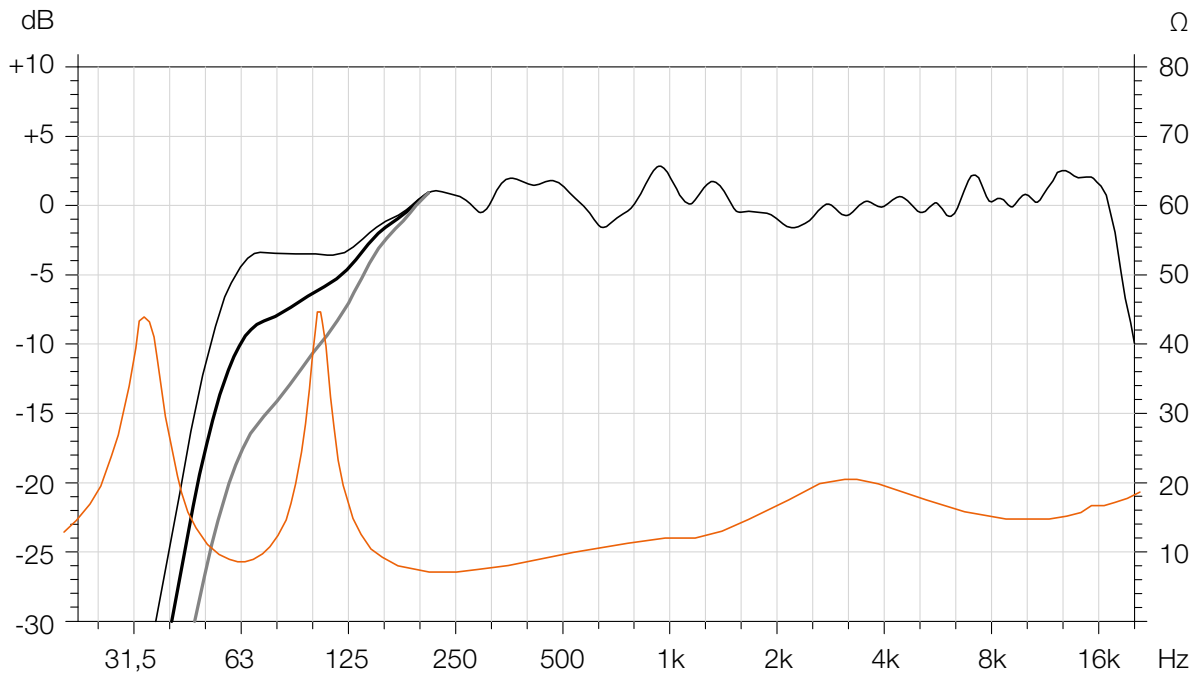

Anwendungen

- » Galas, Events und Shows
- » Kirchen
- » Theater, Arenen und Veranstaltungsplätze
- » Bars und Restaurants

C12

DATENBLATT

Technische Daten

Bestückung	1x 12" LF 1x 1,4" HF mit 3" Diaphragma
Frequenzgang	62 - 17000Hz
Belastbarkeit (Programm/Peak)	Passiv: 700/1400W bi-amp: 280/560W HF, 700/1400W LF
Impedanz	Passiv: 8Ω bi-amp: 20Ω HF / 8Ω LF
Abstrahlwinkel (H x V)	70° x 55° drehbar
Kenschalldruck 1W/1m	101 dB
SPLmax / 1m	132 dB
Anschluss	speakON® NL4 1± (passiv) NL4 1± HF / 2± LF (bi-amp)
Maße (H x B x T)	348 x 445 x 500 mm
Gewicht	19,6 kg
Oberfläche	Warnex Strukturlack (Optional: RAL Farben)
Zubehör	siehe twaudio.de

Technische Zeichnung

Seitenansicht von rechts

Vorderansicht

Seitenansicht von links

Draufsicht

Frequenzgang

FULL mode / **FLAT mode** / CUT mode | IMPEDANZ

Abstrahlverhalten

Technische Daten:

Bestückung: 1× 12" Konuslautsprecher, Hochtonhorn drehbar, 70° × 55° oder 55° × 70°, mit 1× 1,4" Koaxialtreiber (Neodym)
Frequenzgang: 62 - 17000Hz
Belastbarkeit Programm/Peak: Passiv: 700/1400W / bi-amp: 280/560W HF, 700/1400W LF
Impedanz: Passiv: 8Ω / bi-amp: 20Ω HF / 8Ω LF
Abstrahlwinkel (h × v): 70° × 55° oder 55° × 70°
SPL max./ 1 m: 132dB