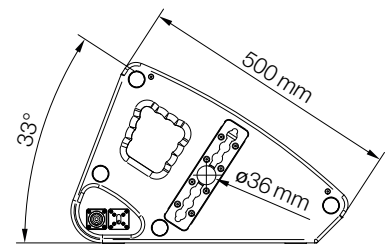

Anwendungen

- » Galas, Events und Shows
- » Kirchen
- » Theater, Arenen und Veranstaltungsplätze
- » Bars und Restaurants

C12

DATENBLATT

Technische Daten

Bestückung	1x 12" LF 1x 1,4" HF mit 3" Diaphragma
Frequenzgang	62 - 17000Hz
Belastbarkeit (Programm/Peak)	Passiv: 700/1400W bi-amp: 280/560W HF, 700/1400W LF
Impedanz	Passiv: 8Ω bi-amp: 20Ω HF / 8Ω LF
Abstrahlwinkel (H x V)	70° x 55° drehbar
Kenschalldruck 1W/1m	101 dB
SPLmax / 1m	132 dB
Anschluss	speakON® NL4 1± (passiv) NL4 1± HF / 2± LF (bi-amp)
Maße (H x B x T)	348 x 445 x 500 mm
Gewicht	19,6 kg
Oberfläche	Warnex Strukturlack (Optional: RAL Farben)
Zubehör	siehe twaudio.de

Technische Zeichnung

Seitenansicht von rechts

Vorderansicht

Seitenansicht von links

Draufsicht

Frequenzgang

FULL mode / **FLAT mode** / CUT mode | IMPEDANZ

Abstrahlverhalten