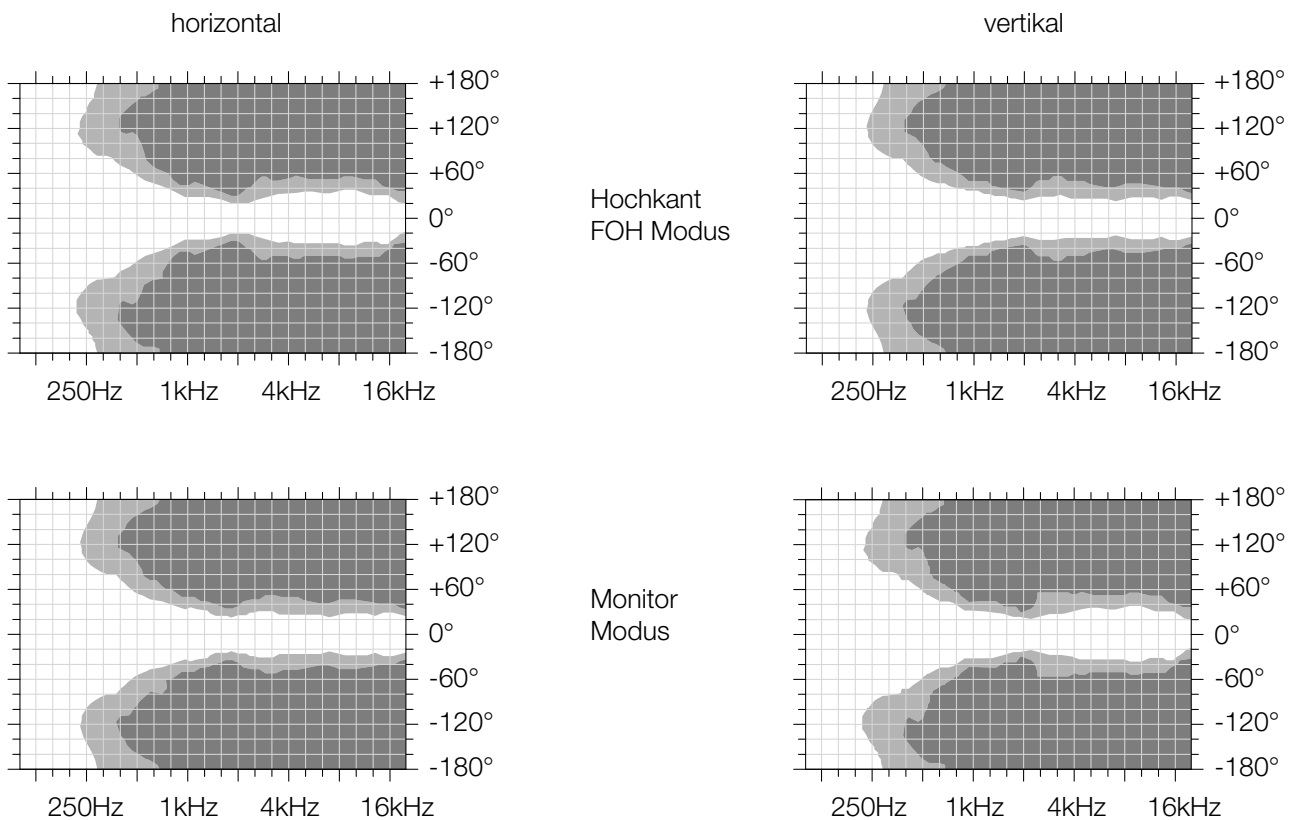

Abstrahlverhalten

-6 dB | -12 dB