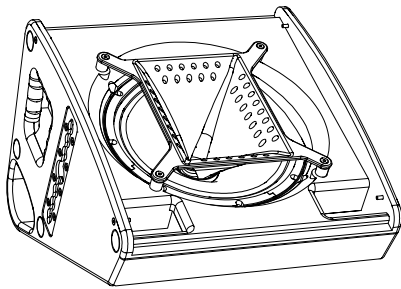

C12

DATENBLATT

Technische Daten