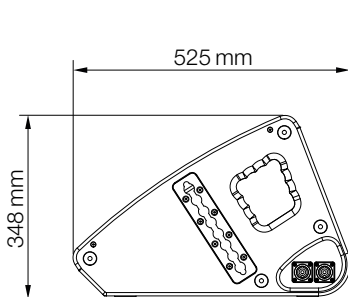

Anwendungen

- » Galas, Events und Shows
- » Kirchen
- » Theater, Arenen und Veranstaltungsplätze
- » Bars und Restaurants

C12

DATENBLATT

Technische Daten

Bestückung	1x 12" LF 1x 1,4" HF mit 3" Diaphragma
Frequenzgang	62 - 17000Hz
Belastbarkeit (Programm/Peak)	Passiv: 700/1400W bi-amp: 280/560W HF, 700/1400W LF
Impedanz	Passiv: 8Ω bi-amp: 20Ω HF / 8Ω LF
Abstrahlwinkel (H x V)	70° x 55° drehbar
Kenschalldruck 1W/1m	101 dB
SPLmax / 1m	132 dB
Anschluss	speakON® NL4 1± (passiv) NL4 1± HF / 2± LF (bi-amp)
Maße (H x B x T)	348 x 445 x 500 mm
Gewicht	19,6 kg
Oberfläche	Warnex Strukturlack (Optional: RAL Farben)
Zubehör	siehe twaudio.de

Technische Zeichnung

Seitenansicht von rechts

Vorderansicht

Seitenansicht von links

Draufsicht

Frequenzgang

FULL mode / **FLAT mode** / CUT mode | IMPEDANZ

Abstrahlverhalten